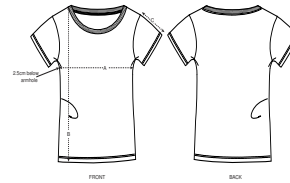

MUJER CAMISETAS
STELLA JAZZER

STTW039

La camiseta Essential para ella

Punto de jersey sencillo
100% algodón orgánico hilado y peinado
150 GSM

- Manga pegada
- Cuello de canalé 1x1
- Bies interior de tejido principal en el cuello
- Tubular
- Puntada doble estrecha en puños y bajo

CORTE NORMAL

XS	S	M	L	XL	XXL	XXXL*
----	---	---	---	----	-----	-------

Size guide

SIZES		XS	S	M	L	XL	XXL	XXXL
A	Half Chest	42	45	48	51	54	57	60
B	Body Length	62	64	66	68	69	69	69
C	Sleeve Length	15	15	16	16	17	17	17.5