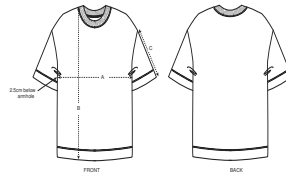

UNISEX CAMISETAS
BLASTER

STTU815

La camiseta unisex suelta de cuello chimenea

Punto de jersey sencillo
100% algodón orgánico hilado y peinado
200 GSM

- Manga pegada
- Hombros caídos
- Cuello con remate ancho de canalé 1x1, puntada simple
- Bies interior de tejido principal en el cuello
- Puntada doble ancha en puños y bajo

EXTRAGRANDE

XS	S	M	L	XL	XXL	XXXL
----	---	---	---	----	-----	------

Size guide

SIZES		XXS	XS	S	M	L	XL	XXL	XXXL
A	Half Chest	52	54.5	57	60	63	66	69	72
B	Body Length	62	64	66	70	73	75	77	79
C	Sleeve Length	11	11.5	12	14	16	17.5	19	20.5